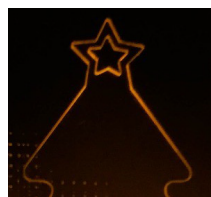

#### LED造型小夜燭燈飾

材質 / 原木、壓克力板、仿真LED蠟燭燈

小熊造型

臺東圖書館標誌原型

仿真LED蠟燭燈  
(暖白色)

夜晚導光效果

3D模擬圖