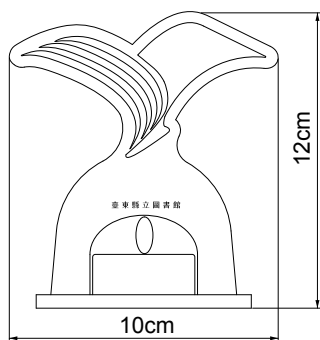

### 3.2.4 文創品 PRODUCT DESIGN

#### LED造型小夜燭燈飾

材質 / 原木、壓克力板、仿真LED蠟燭燈

小熊造型

臺東圖書館標誌原型

仿真LED蠟燭燈  
(暖白色)

夜晚導光效果

3D模擬圖