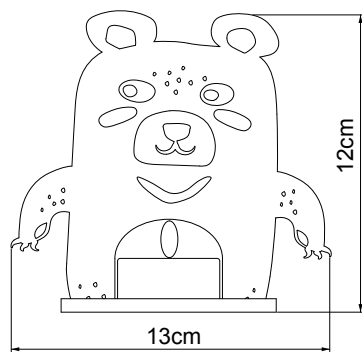

### 3.2.4 文創品 PRODUCT DESIGN

#### LED造型小夜燭燈飾

材質 / 原木、壓克力板、仿真LED蠟燭燈

小熊造型

臺東圖書館標誌原型

仿真LED蠟燭燈  
(暖白色)

夜晚導光效果

3D模擬圖